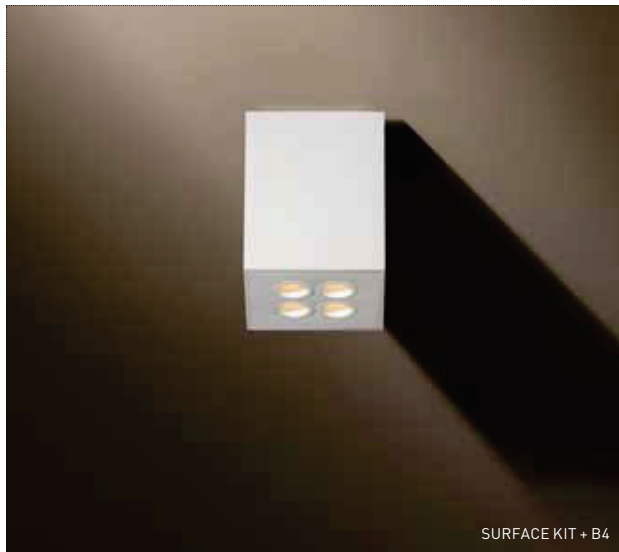

# SURFACE KIT SMALL

ceiling mounted

SURFACE KIT + B4

## SURFACE KIT SMALL 1 LED

230V - 50Hz  
CI 700 mA 12W

TEXT. WHITE	<b>793118</b>			
TEXT. BLACK	<b>793126</b>			
	3000K		6250K	
	10°	40°	10°	40°
◉ B4 TRIMLESS TEXT. WHITE	<b>192027</b>	<b>192127</b>	<b>192017</b>	<b>192117</b>
◉ B4 TRIMLESS TEXT. BLACK	<b>192026</b>	<b>192126</b>	<b>192016</b>	<b>192116</b>
◉ B4 TRIMLESS TEXT. WHITE + CHROME FOCUS	<b>192021</b>	<b>192121</b>	<b>192011</b>	<b>192111</b>

## SURFACE KIT SMALL 1 QPAR16

230V - 50Hz  
Dimmable R

TEXT. WHITE	<b>791118</b>	
TEXT. BLACK	<b>791126</b>	
◉ HOOK 1 QPAR 16 TRIMLESS TEXT. WHITE	<b>300147</b>	
◉ HOOK 1 QPAR 16 TRIMLESS TEXT. WHITE + CHROME	<b>300121</b>	
◉ MINI TOMMY 1 QPAR16 TRIMLESS TEXT. WHITE	<b>720141</b>	
◉ MINI TOMMY 1 QPAR16 TRIMLESS BLACK	<b>720140</b>	