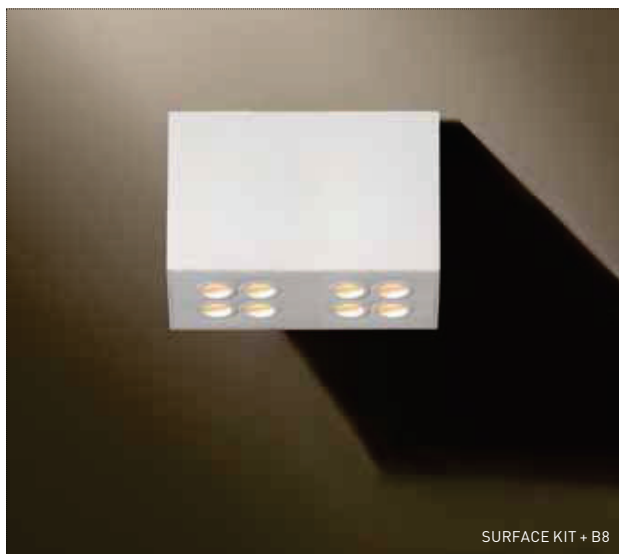

SURFACE KIT + B8

SURFACE KIT SMALL 2 LED

230V - 50Hz
CI 700 mA 24W

TEXT. WHITE	793218			
TEXT. BLACK	793226			
	3000K		6250K	
	10°	40°	10°	40°
◉ B8 TRIMLESS TEXT. WHITE	392027	392127	392017	392117
◉ B8 TRIMLESS TEXT. BLACK	392026	392126	392016	392116
◉ B8 TRIMLESS TEXT. WHITE + CHROME FOCUS	392021	392121	392011	392111

SURFACE KIT SMALL 2 QPAR16

230V - 50Hz
Dimmable R

TEXT. WHITE	791218	
TEXT. BLACK	791226	
◉ HOOK 2 QPAR 16 TRIMLESS TEXT. WHITE	300447	
◉ HOOK 2 QPAR 16 TRIMLESS TEXT. WHITE + CHROME	300421	
◉ MINI TOMMY 2 QPAR16 TRIMLESS TEXT. WHITE	720241	
◉ MINI TOMMY 2 QPAR16 TRIMLESS BLACK	720240