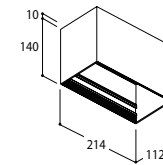

SURFACE KIT SMALL 2 QPAR16

230V - 50Hz
Dimmable R

TEXT. WHITE	791218	
TEXT. BLACK	791226	
◉ HOOK 2 QPAR 16 TRIMLESS TEXT. WHITE	300447	
◉ HOOK 2 QPAR 16 TRIMLESS TEXT. WHITE + CHROME	300421	
◉ MINI TOMMY 2 QPAR16 TRIMLESS TEXT. WHITE	720241	
◉ MINI TOMMY 2 QPAR16 TRIMLESS BLACK	720240