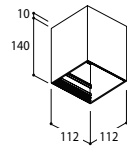

## SURFACE KIT SMALL 1 LED

230V - 50Hz  
CI 700 mA 12W

TEXT. WHITE	<b>793118</b>			
TEXT. BLACK	<b>793126</b>			
	3000K		6250K	
	10°	40°	10°	40°
◉ B4 TRIMLESS TEXT. WHITE	<b>192027</b>	<b>192127</b>	<b>192017</b>	<b>192117</b>
◉ B4 TRIMLESS TEXT. BLACK	<b>192026</b>	<b>192126</b>	<b>192016</b>	<b>192116</b>
◉ B4 TRIMLESS TEXT. WHITE + CHROME FOCUS	<b>192021</b>	<b>192121</b>	<b>192011</b>	<b>192111</b>