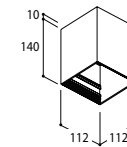

SURFACE KIT SMALL 1 QPAR16

230V - 50Hz
Dimmable R

TEXT. WHITE	791118	
TEXT. BLACK	791126	
◉ HOOK 1 QPAR 16 TRIMLESS TEXT. WHITE	300147	
◉ HOOK 1 QPAR 16 TRIMLESS TEXT. WHITE + CHROME	300121	
◉ MINI TOMMY 1 QPAR16 TRIMLESS TEXT. WHITE	720141	
◉ MINI TOMMY 1 QPAR16 TRIMLESS BLACK	720140