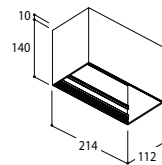

TEXT. WHITE	793218			
TEXT. BLACK	793226			
	3000K		6250K	
	10°	40°	10°	40°
◉ B8 TRIMLESS TEXT. WHITE	392027	392127	392017	392117
◉ B8 TRIMLESS TEXT. BLACK	392026	392126	392016	392116
◉ B8 TRIMLESS TEXT. WHITE + CHROME FOCUS	392021	392121	392011	392111